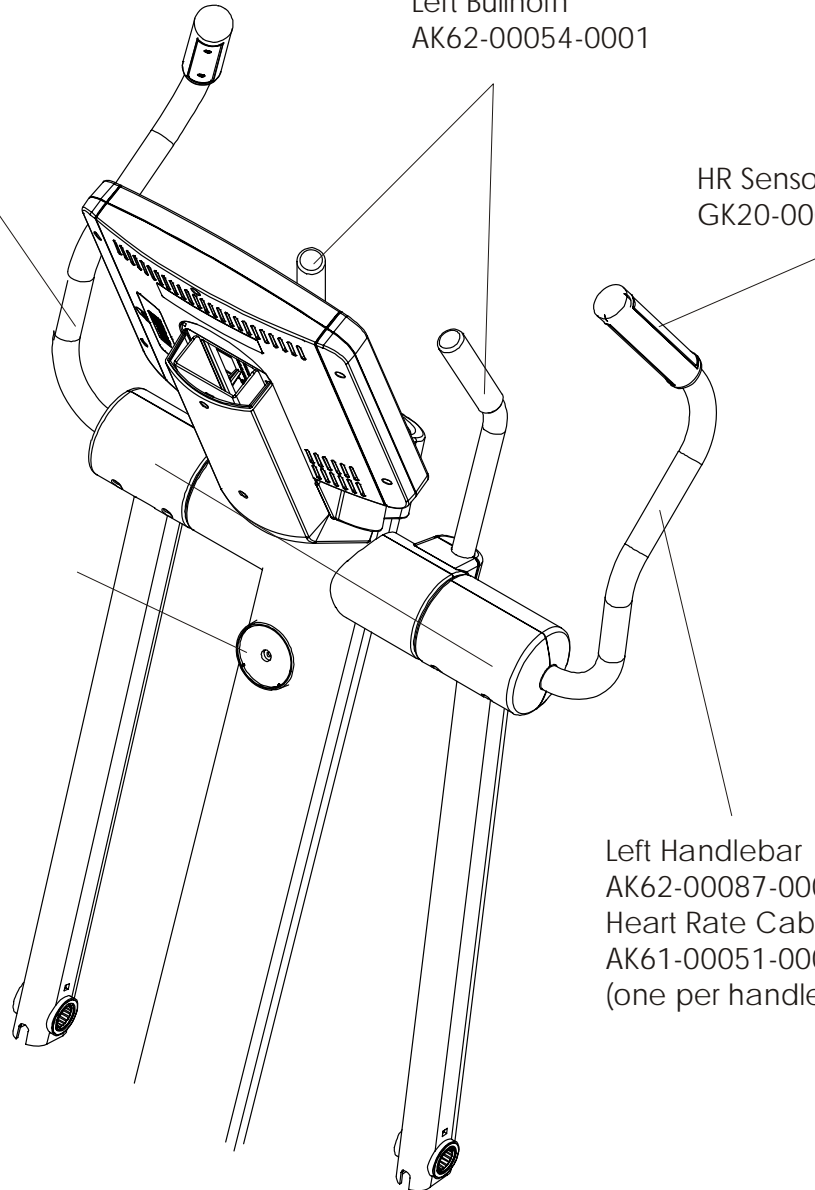

Right Handlebar  
AK62-00086-0000

\*Right Bullhorn  
AK62-00053-0001  
Left Bullhorn  
AK62-00054-0001

HR Sensor Kit  
GK20-00002-0005

Medallion Bug  
AK58-00245-0000  
Bug Adaptor  
OK62-01034-0000

Left Handlebar  
AK62-00087-0000  
Heart Rate Cable  
AK61-00051-0001  
(one per handlebar)